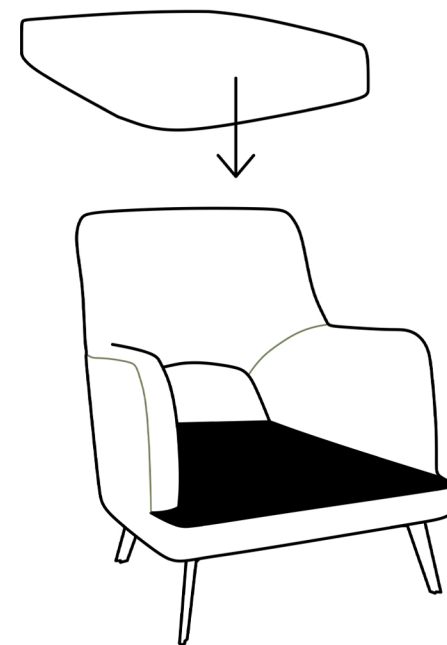

MORRA

CUSCINO REMOVIBILE

Struttura: multistrato

Imbottiture: poliuretano espanso densità 35s comfort rivestito da falda siliconata

Rivestimenti: tessuto non sfoderabile, cuscino removibile in tessuto sfoderabile

Piedi: metallo cromato, plastica o legno

Sistema di molleggio: cinghie elastiche (larghezza 7cm)