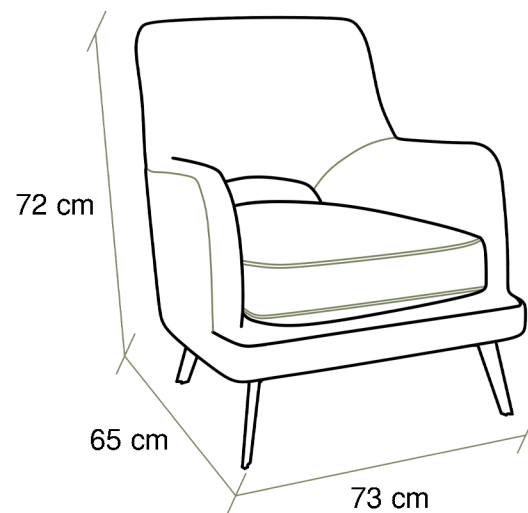

MORRA

CUSCINO REMOVIBILE

Struttura: multistrato

Imbottiture: poliuretano espanso densità 35s comfort rivestito da falda siliconata

Rivestimenti: tessuto non sfoderabile, cuscino removibile in tessuto sfoderabile

Piedi: metallo cromato, plastica o legno

Sistema di molleggio: cinghie elastiche (larghezza 7cm)